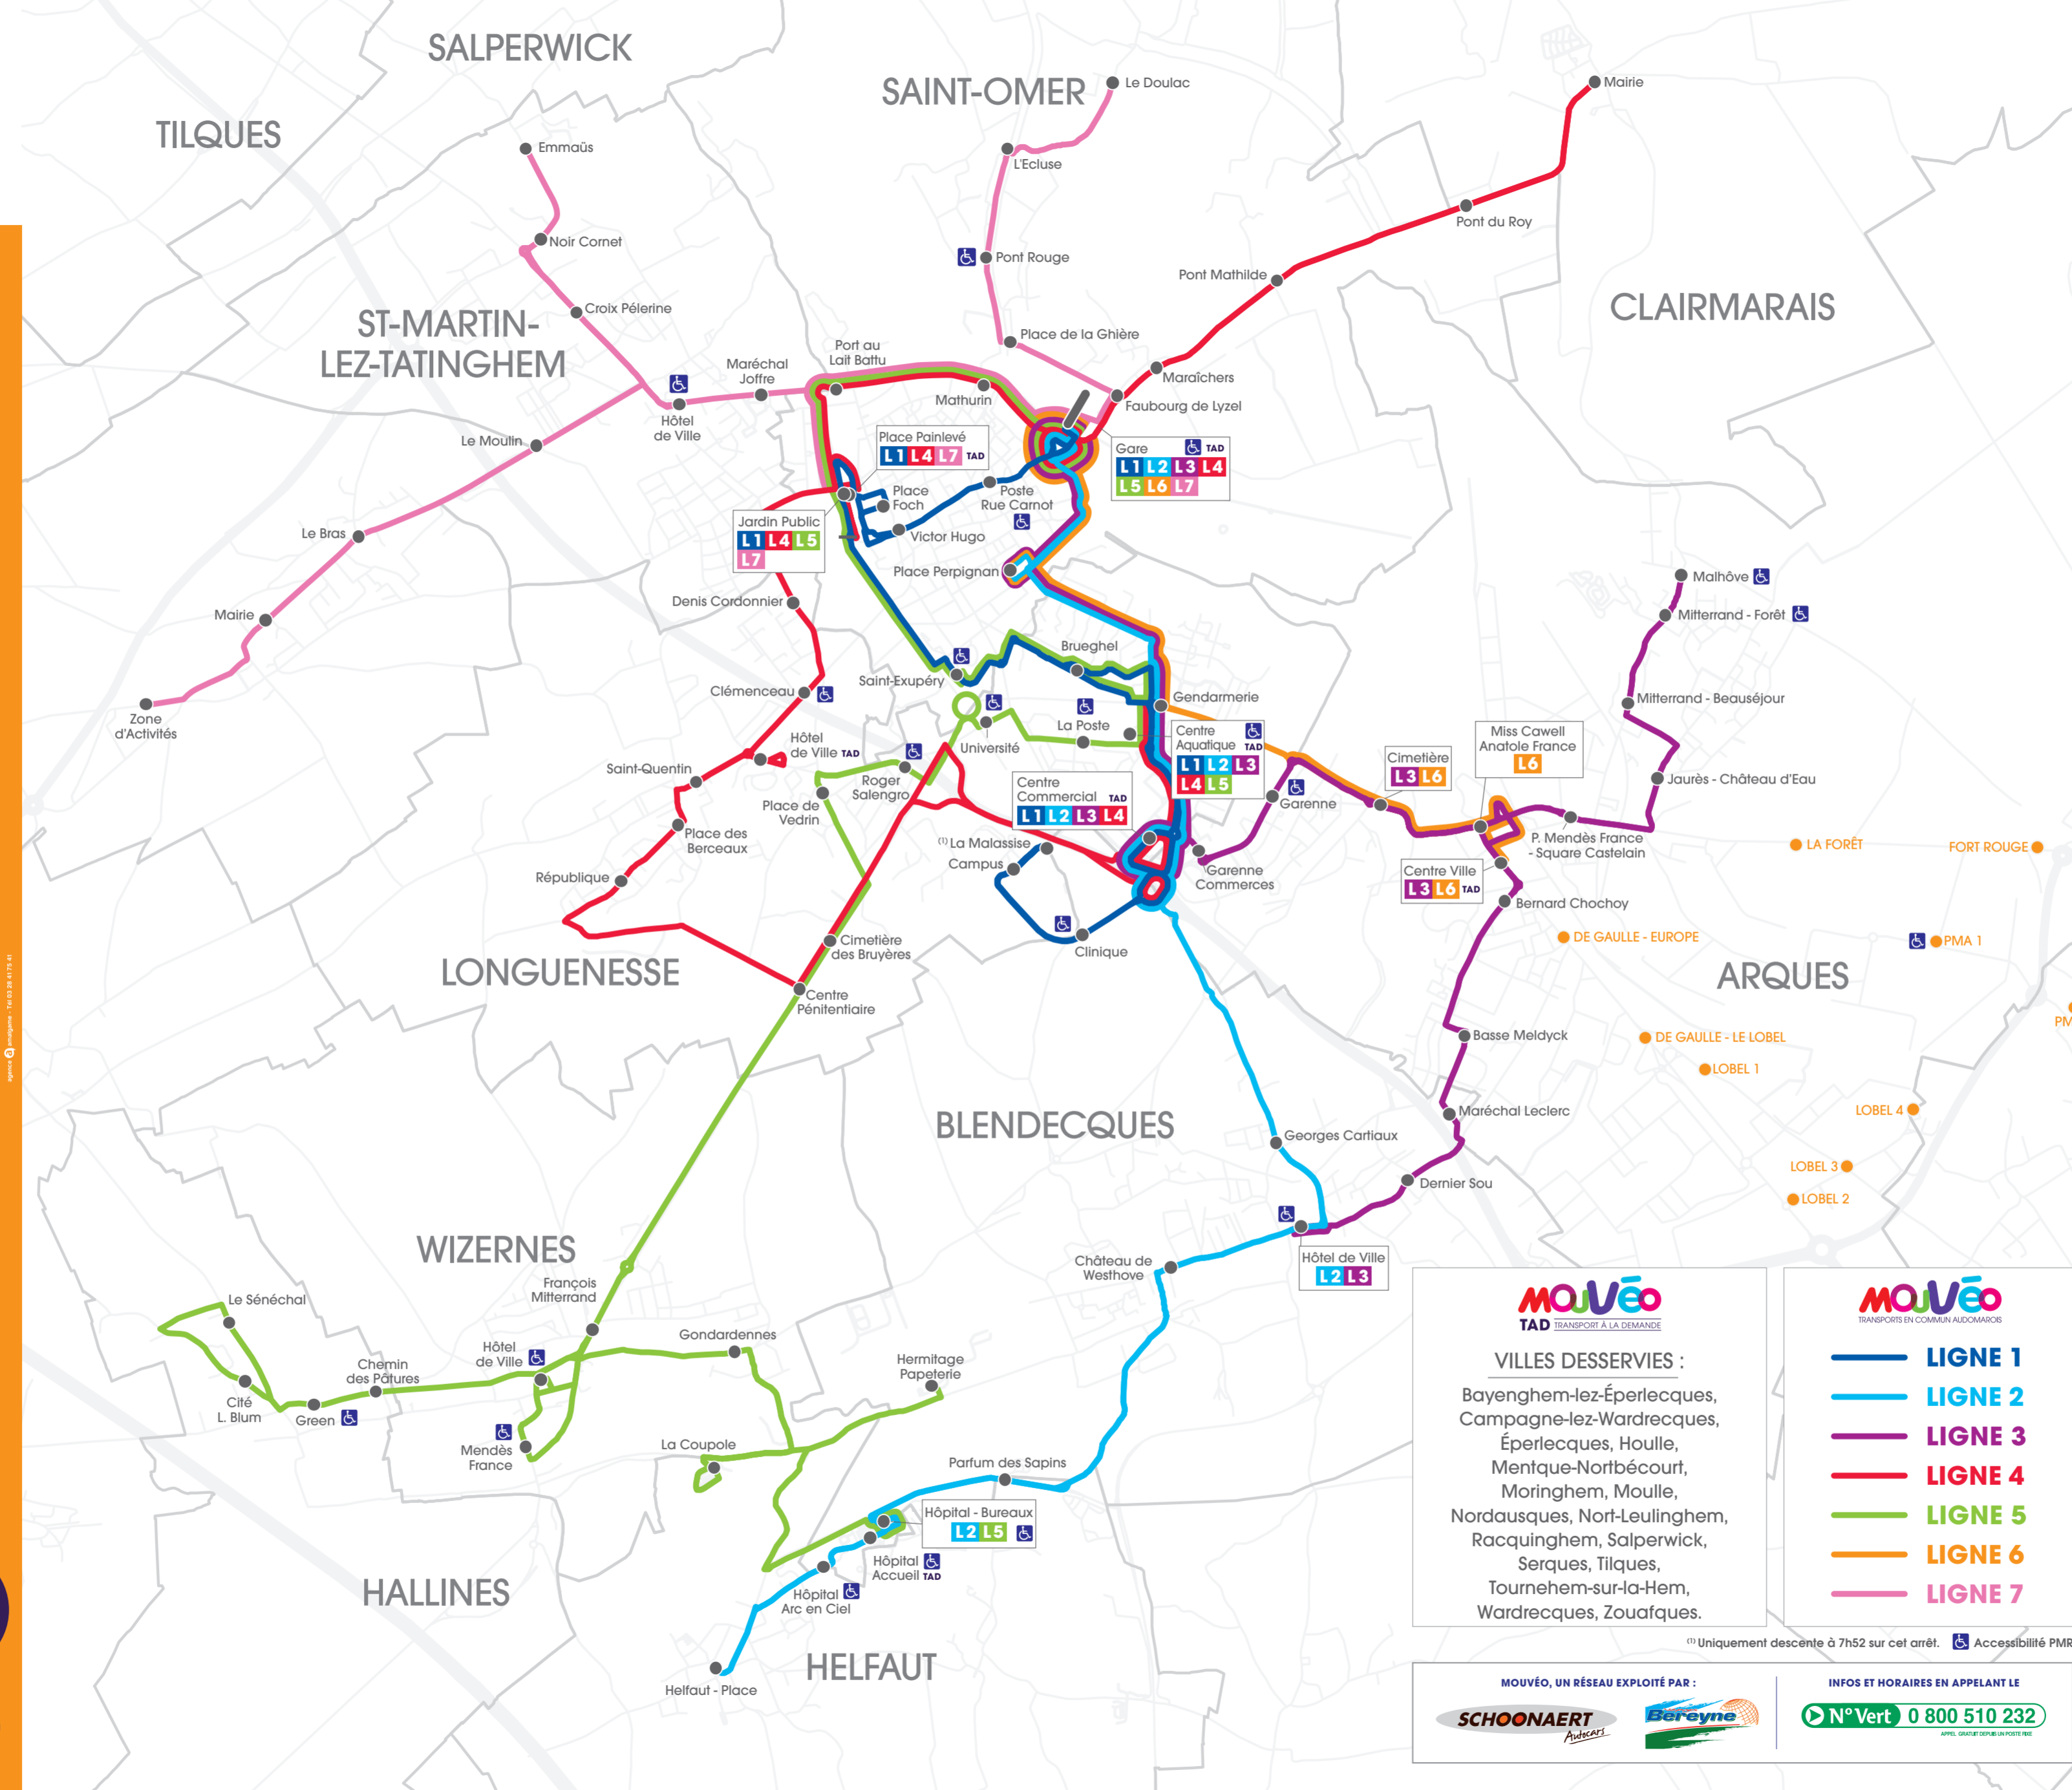

LIGNE N°5 Du Lundi au Samedi

CLAIRMARIS (Mairie) vers LONGUENESSE (Centre Aquatique)

Saint-Omer	Gare	7:19	8:44	10:00	11:25	13:12	14:39	16:01	17:36
Saint-Omer	Mathurin	7:21	8:46	10:02	11:27	13:14	14:41	16:03	17:38
Saint-Omer	Port au Lait Battu	7:22	8:47	10:03	11:28	13:15	14:42	16:04	17:39
Saint-Omer	Jardin public	7:24	8:49	10:05	11:30	13:17	14:44	16:06	17:41
Saint-Omer	Saint-Exupéry	7:28	8:53	10:09	11:34	13:21	14:48	16:10	17:45
Longuenesse	Brueghel	7:32	8:56	10:12	11:37	13:24	14:51	16:13	17:49
Longuenesse	Centre aquatique	7:37	9:01	10:17	11:42	13:29	14:56	16:18	17:54
Longuenesse	La Poste	7:39	9:03	10:19	11:44	13:30	14:58	16:21	17:56
Longuenesse	Université	7:40	9:04	10:20	11:45	13:33	15:01	16:24	17:59
Longuenesse	Roger Salengro	7:42	9:06	10:22	11:47	13:35	15:03	16:26	18:01
Longuenesse	Place de Vedrin	7:44	9:08	10:24	11:49	13:37	15:05	16:28	18:03
Longuenesse	Cimetière des Bruyères	7:46	9:10	10:25	11:50	13:38	15:06	16:30	18:05
Longuenesse	Centre Pénitentiaire						13:40	15:08	
Wizernes	François Mitterrand	7:49	9:13	10:28	11:53	13:42	15:10	16:33	18:08
Wizernes	Hotel de Ville	7:51	9:15	10:30	11:55	13:44	15:12	16:35	18:10
Hallines	Chemin des Pâtures	9:16	11:56	15:13	18:11				
Hallines	Green	9:17	11:57	15:14	18:12				
Hallines	Le Sénéchal	9:19	11:59	15:16	18:14				
Hallines	Cité Léon Blum	9:22	12:02	15:19	18:17				
Wizernes	Mendès France	7:52	10:31	13:45	16:36				
Wizernes	Gondardennes	7:55	10:35	13:48	16:39				
Heffaut	Coupole		10:37	13:51					
Blendecques	Hermitage - Papeterie	7:57	10:40	13:53					
Heffaut	Hôpital - Bureaux	8:02	10:45	13:58	16:42				

MOUVÉO
TAD TRANSPORT À LA DEMANDE

VILLES DESSERVIES :
Bayenghem-lez-Éperlecques, Campagne-lez-Wardrecques, Éperlecques, Houlle, Mentque-Nortbécourt, Moringhem, Moulle, Nordausques, Nort-Leulinghem, Racquinghem, Salperwick, Serques, Tilques, Tournehem-sur-la-Hem, Wardrecques, Zouafques.